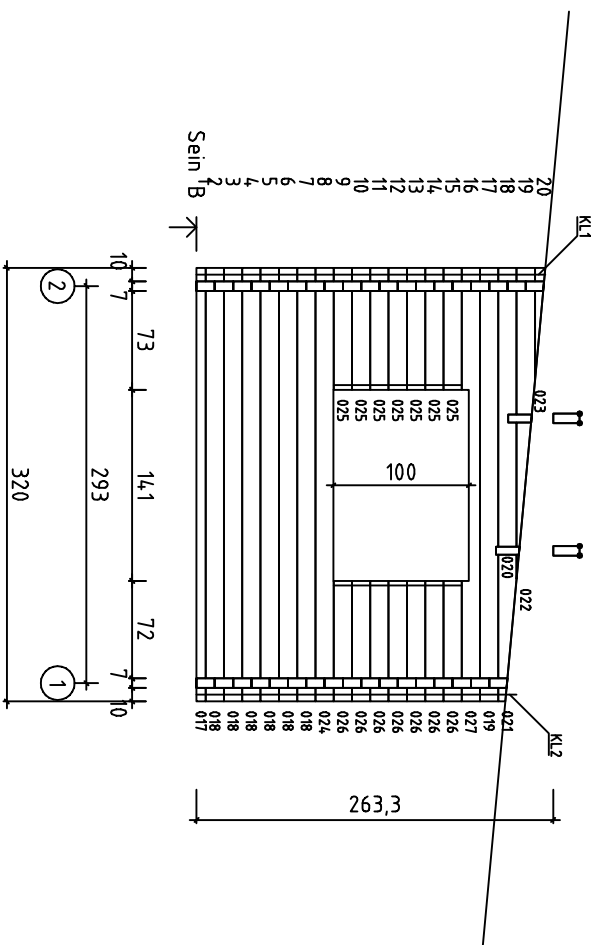

Kood	GARDEN BAR version-1	Leht
Joonis		Mõõtkava 1:50
Materjal	7x13.5	Kuup. 02.03.2021
Teostas	File Gardeb Bar Verttsion-1.dwg	

Kood	GARDEN BAR version-1	Leht	3
Joonis	SEIN A	Mõõtkava	1:50
Materjal	7x13.5	Kuup.	02.03.2021
Teevatas	File Gardeb Bar Verttsion-1.dwg		

Kood	GARDEN BAR version-1	Leht	4
Joonis	SEIN B	Mõõtkava	1:50
Materjal	7x13.5	Kuup.	02.03.2021
Teostas	File Gardeb Bar Verttsion-1.dwg		

Kood	GARDEN BAR version-1	Leht	5
Joonis	SEIN C	Mõõtkava	1:50
Materjal	7x13.5	Kuup.	02.03.2021
Teostas	File	Gardeb Bar Verttsion-1.dwg	

Kood	GARDEN BAR version-1	Leht	6
Joonis	SEIN D	Mõõtkava	1:50
Materjal	7x13.5	Kuup.	02.03.2021
Teostas	File Gardeb Bar Verttsion-1.dwg		

Kood	GARDEN BAR version-1	Leht	7
Joonis	SEIN 1	Mõõtkava	1:50
Material	7x13.5	Kuup	02.03.2021
Taustas	File Gardab Bar Vertrstion-1.dwg		

Kood	GARDEN BAR version-1	Leht	8
Joonis	SEIN 2	Mõõtkava	1:50
Materjal	7x13.5	Kuup.	02.03.2021
Tööriist	File Gardeb Bar Verttrision-1.dwg		