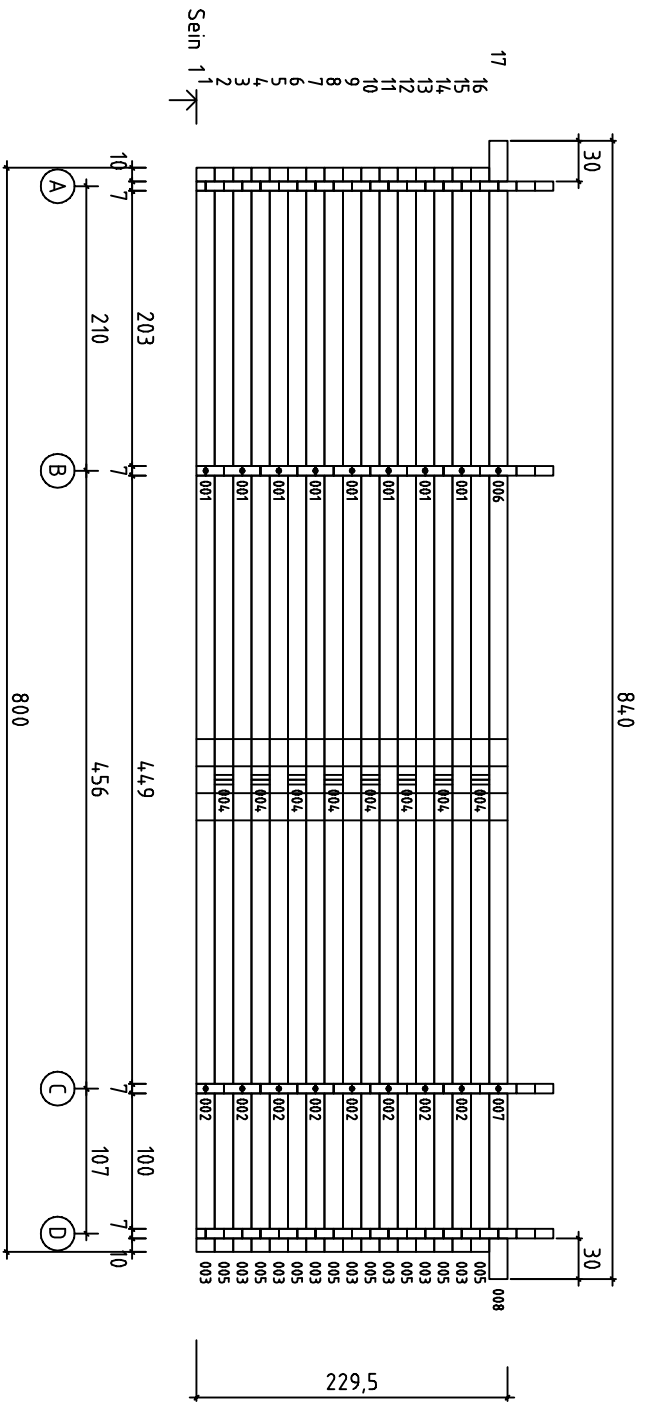

Kood	GARDEN BAR version-1	Leht
Joonis		Mõõtkava 1:50
Materjal	7x13.5	Kuup. 02.03.2021
Teostas	File Gardeb Bar Verttsion-1.dwg	

Kood	GARDEN BAR version-1	Leht	3
Joonis	SEIN A	Mõõtkava	1:50
Materjal	7x13.5	Kuup.	02.03.2021
Teevatas	File Gardeb Bar Verttsion-1.dwg		

Kood	GARDEN BAR version-1	Leht	4
Joonis	SEIN B	Mõõtkava	1:50
Materjal	7x13.5	Kuup.	02.03.2021
Teostas	File Gardeb Bar Verttsion-1.dwg		

Kood	GARDEN BAR version-1	Leht	5
Joonis	SEIN C	Mõõtkava	1:50
Materjal	7x13.5	Kuup.	02.03.2021
Teostas	File	Gardeb Bar Verttsion-1.dwg	

Kood	GARDEN BAR version-1	Leht	6
Joonis	SEIN D	Mõõtkava	1:50
Materjal	7x13.5	Kuup.	02.03.2021
Teostas	File Gardeb Bar Verttsion-1.dwg		

Kood	GARDEN BAR version-1	Leht	7
Joonis	SEIN 1	Mõõtkava	1:50
Material	7x13.5	Kuup	02.03.2021
Taustas	File Gardab Bar Vertrstion-1.dwg		

Kood	GARDEN BAR version-1	Leht	8
Joonis	SEIN 2	Mõõtkava	1:50
Materjal	7x13.5	Kuup.	02.03.2021
Tööriist	File Gardeb Bar Verttrision-1.dwg		