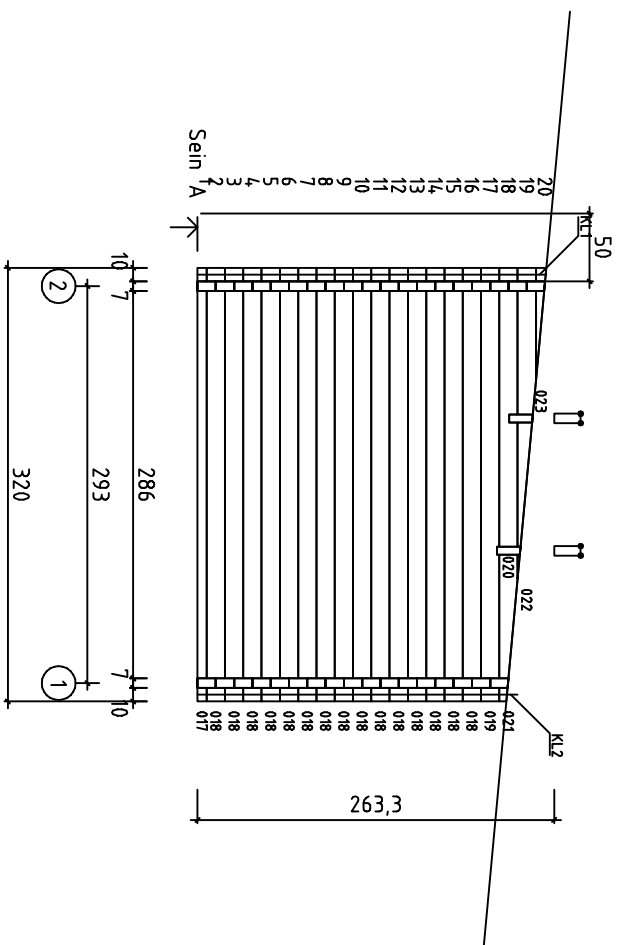

Kood	GARDEN BAR version-1	Leht
Joonis		Mõõtkava 1:50
Materjal	7x13.5	Kuup. 02.03.2021
Teostas	File Gardeb Bar Verttsion-1.dwg	

Kood	GARDEN BAR version-1	Leht	3
Joonis	SEIN A	Mõõtkava	1:50
Materjal	7x13.5	Kuup.	02.03.2021
Teevatas	File Gardeb Bar Verttsion-1.dwg		

Kood	GARDEN BAR version-1	Leht	4
Joonis	SEIN B	Mõõtkava	1:50
Materjal	7x13.5	Kuup.	02.03.2021
Teostas	File Gardeb Bar Verttsion-1.dwg		

Kood	GARDEN BAR version-1	Leht	5
Joonis	SEIN C	Mõõtkava	1:50
Materjal	7x13.5	Kuup.	02.03.2021
Teostas	File	Gardeb Bar Verttsion-1.dwg	

Kood	GARDEN BAR version-1	Leht	6
Joonis	SEIN D	Mõõtkava	1:50
Materjal	7x13.5	Kuup.	02.03.2021
Teostas	File Gardeb Bar Verttsion-1.dwg		

Kood	GARDEN BAR version-1	Leht	7
Joonis	SEIN 1	Mõõtkava	1:50
Material	7x13.5	Kuup	02.03.2021
Taustas	File Gardab Bar Vertrstion-1.dwg		

Kood	GARDEN BAR version-1	Leht	8
Joonis	SEIN 2	Mõõtkava	1:50
Materjal	7x13.5	Kuup.	02.03.2021
Tööriist	File Gardeb Bar Verttrision-1.dwg		