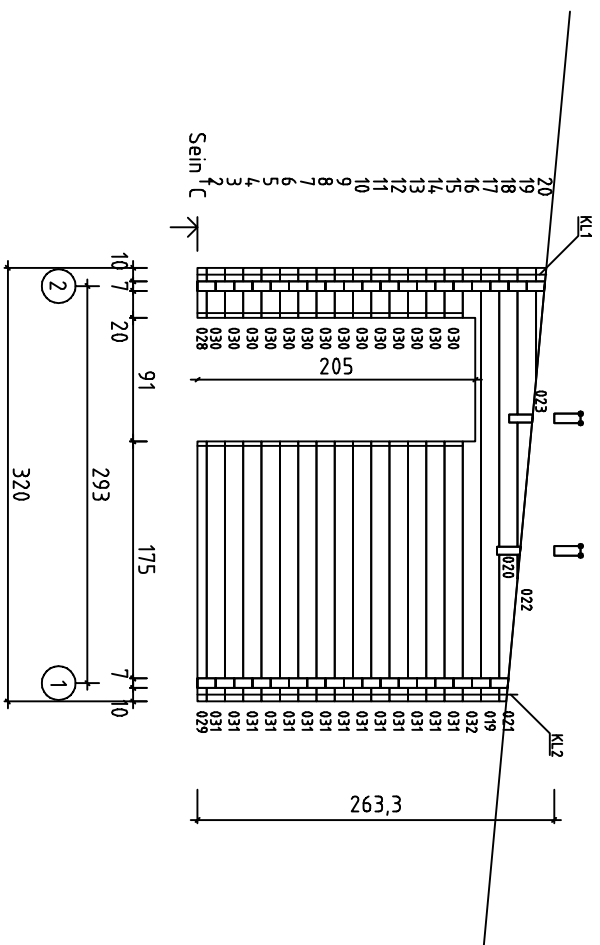

Kood	GARDEN BAR version-1	Leht
Joonis		Mõõtkava 1:50
Materjal	7x13.5	Kuup. 02.03.2021
Teostas	File Gardeb Bar Verttsion-1.dwg	

Kood	GARDEN BAR version-1	Leht	3
Joonis	SEIN A	Mõõtkava	1:50
Materjal	7x13.5	Kuup.	02.03.2021
Teevatas	File Gardeb Bar Verttsion-1.dwg		

Kood	GARDEN BAR version-1	Leht	4
Joonis	SEIN B	Mõõtkava	1:50
Materjal	7x13.5	Kuup.	02.03.2021
Teostas	File Gardeb Bar Verttsion-1.dwg		

Kood	GARDEN BAR version-1	Leht	5
Joonis	SEIN C	Mõõtkava	1:50
Materjal	7x13.5	Kuup.	02.03.2021
Teostas	File	Gardeb Bar Verttsion-1.dwg	

Kood	GARDEN BAR version-1	Leht	6
Joonis	SEIN D	Mõõtkava	1:50
Materjal	7x13.5	Kuup.	02.03.2021
Teostas	File Gardeb Bar Verttsion-1.dwg		

Kood	GARDEN BAR version-1	Leht	7
Joonis	SEIN 1	Mõõtkava	1:50
Material	7x13.5	Kuup	02.03.2021
Taustas	File Gardab Bar Vertrstion-1.dwg		

Kood	GARDEN BAR version-1	Leht	8
Joonis	SEIN 2	Mõõtkava	1:50
Materjal	7x13.5	Kuup.	02.03.2021
Tööriist	File Gardeb Bar Verttrision-1.dwg		