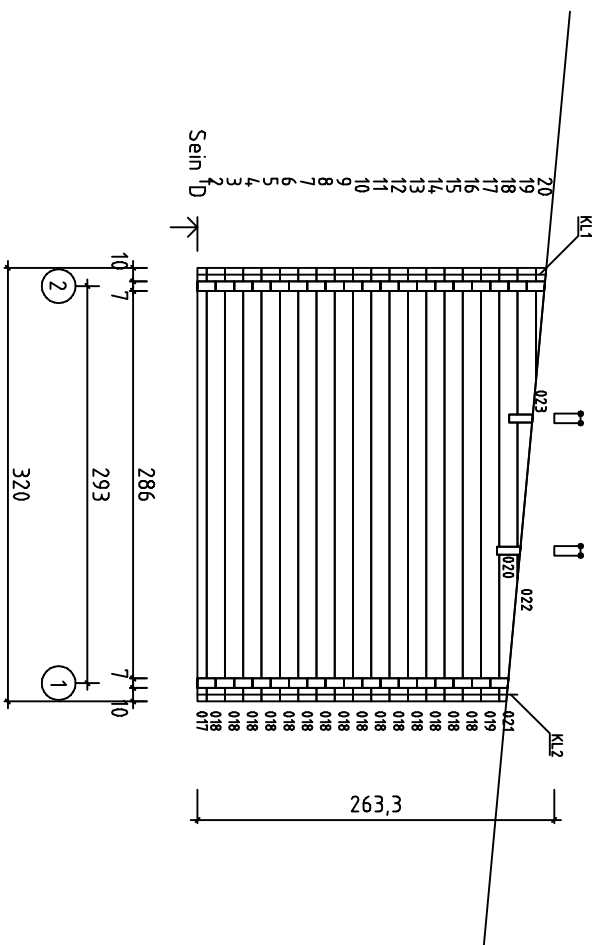

Kood	GARDEN BAR version-1	Leht
Joonis		Mõõtkava 1:50
Materjal	7x13.5	Kuup. 02.03.2021
Teostas	File Gardeb Bar Verttsion-1.dwg	

Kood	GARDEN BAR version-1	Leht	3
Joonis	SEIN A	Mõõtkava	1:50
Materjal	7x13.5	Kuup.	02.03.2021
Teevatas	File Gardeb Bar Verttsion-1.dwg		

Kood	GARDEN BAR version-1	Leht	4
Joonis	SEIN B	Mõõtkava	1:50
Materjal	7x13.5	Kuup.	02.03.2021
Teostas	File Gardeb Bar Verttsion-1.dwg		

Kood	GARDEN BAR version-1	Leht	5
Joonis	SEIN C	Mõõtkava	1:50
Materjal	7x13.5	Kuup.	02.03.2021
Teostas	File	Gardeb Bar Verttsion-1.dwg	

Kood	GARDEN BAR version-1	Leht	6
Joonis	SEIN D	Mõõtkava	1:50
Materjal	7x13.5	Kuup.	02.03.2021
Teostas	File Gardeb Bar Verttsion-1.dwg		

Kood	GARDEN BAR version-1	Leht	7
Joonis	SEIN 1	Mõõtkava	1:50
Material	7x13.5	Kuup	02.03.2021
Taustas	File Gardab Bar Vertrstion-1.dwg		

Kood	GARDEN BAR version-1	Leht	8
Joonis	SEIN 2	Mõõtkava	1:50
Materjal	7x13.5	Kuup.	02.03.2021
Tööriist	File Gardeb Bar Verttrision-1.dwg		