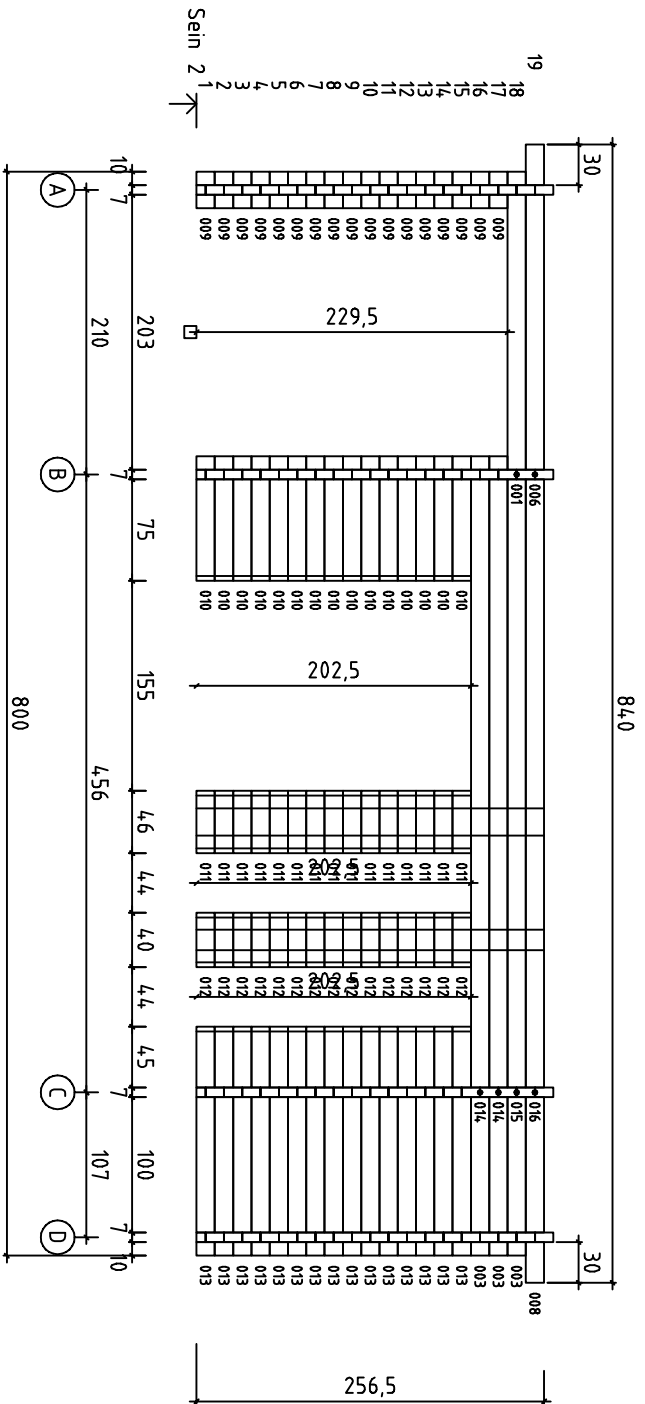

Kood	GARDEN BAR version-1	Leht
Joonis		Mõõtkava 1:50
Materjal	7x13.5	Kuup. 02.03.2021
Teostas	File Gardeb Bar Verttsion-1.dwg	

Kood	GARDEN BAR version-1	Leht	3
Joonis	SEIN A	Mõõtkava	1:50
Materjal	7x13.5	Kuup.	02.03.2021
Teevatas	File Gardeb Bar Verttsion-1.dwg		

Kood	GARDEN BAR version-1	Leht	4
Joonis	SEIN B	Mõõtkava	1:50
Materjal	7x13.5	Kuup.	02.03.2021
Teostas	File Gardeb Bar Verttsion-1.dwg		

Kood	GARDEN BAR version-1	Leht	5
Joonis	SEIN C	Mõõtkava	1:50
Materjal	7x13.5	Kuup.	02.03.2021
Teostas	File	Gardeb Bar Verttsion-1.dwg	

Kood	GARDEN BAR version-1	Leht	6
Joonis	SEIN D	Mõõtkava	1:50
Materjal	7x13.5	Kuup.	02.03.2021
Teostas	File Gardeb Bar Verttsion-1.dwg		

Kood	GARDEN BAR version-1	Leht	7
Joonis	SEIN 1	Mõõtkava	1:50
Material	7x13.5	Kuup	02.03.2021
Taustas	File Gardab Bar Vertrstion-1.dwg		

Kood	GARDEN BAR version-1	Leht	8
Joonis	SEIN 2	Mõõtkava	1:50
Materjal	7x13.5	Kuup.	02.03.2021
Tööriist	File Gardeb Bar Verttrision-1.dwg		