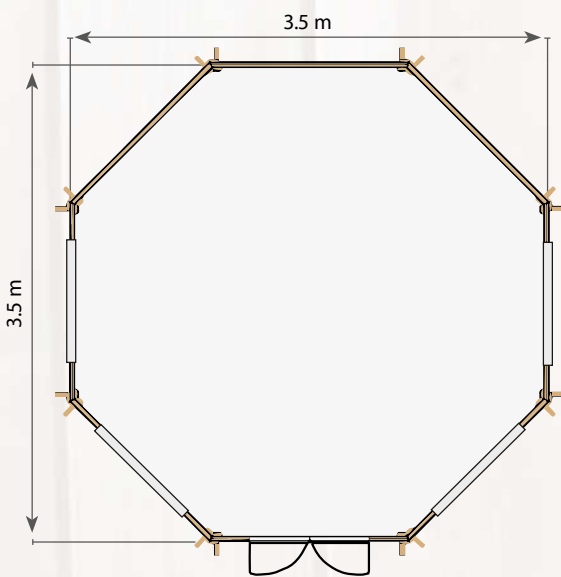

# NIZZA

25

10 m<sup>2</sup>

44 mm

19 mm

21 m<sup>2</sup>

29.4 m<sup>3</sup>

985 x 1790 mm

975 x 1255 mm

1450 kg  
3.1 m  
1.2 m  
2.5 m  
PACKING