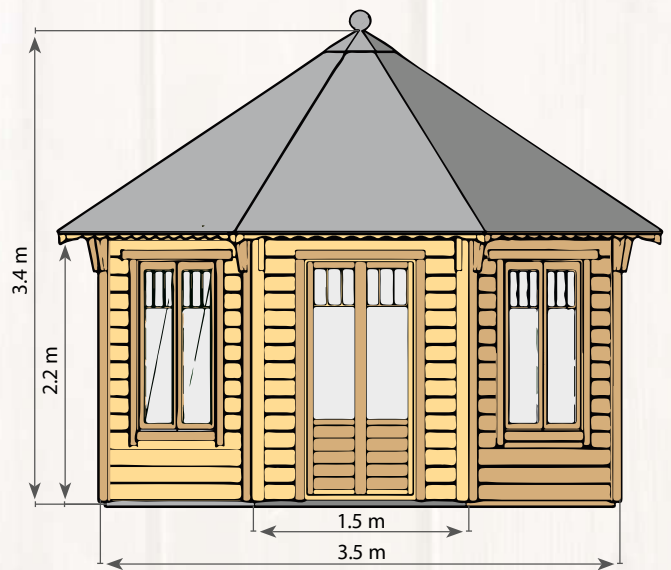

GARDENHOUSE

P350/2

# NIZZA

25

10 m<sup>2</sup>

44 mm

19 mm

21 m<sup>2</sup>

29.4 m<sup>3</sup>

985 x 1790 mm

975 x 1255 mm

1450 kg  
3.1 m  
1.2 m  
2.5 m  
PACKING