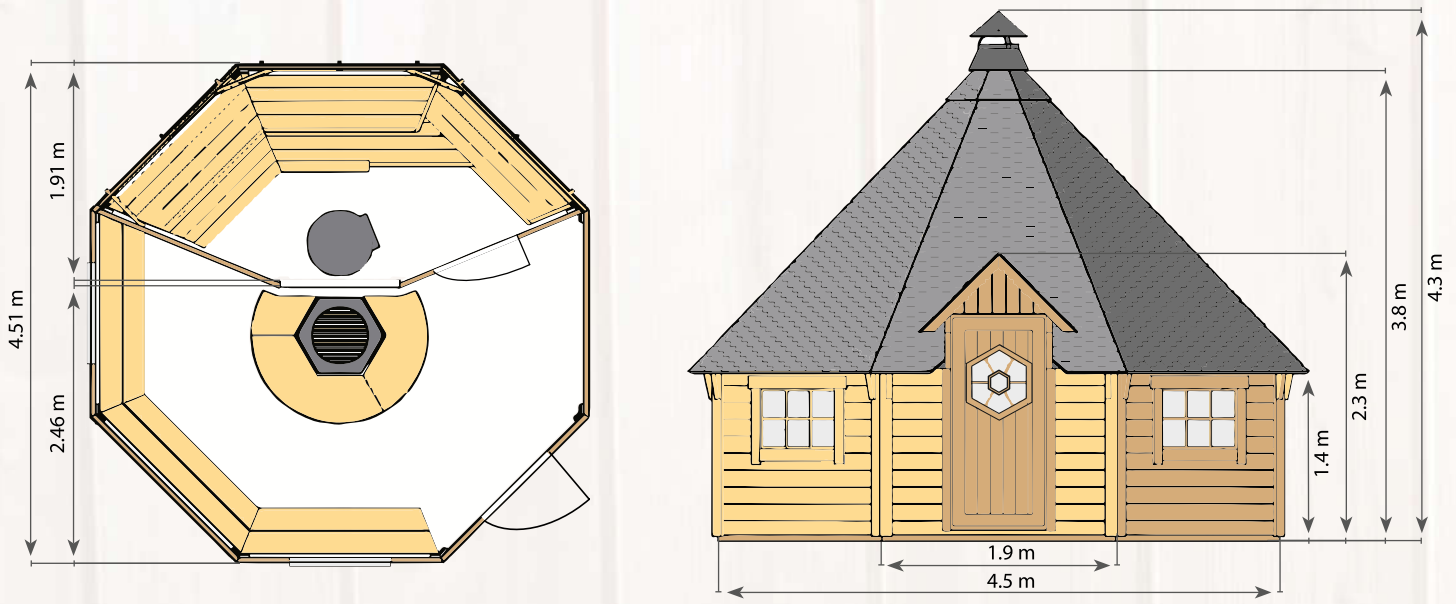

COMBINED GRILLKOTA-SAUNA

42

# SAUNA 17/2

16.5 m<sup>2</sup>

45 mm

18 mm

30.4 m<sup>2</sup>

38.03 m<sup>3</sup>

795 x 1730 mm

905 x 530 mm

PACKING

3.9 m  
2.2 m  
2.5 m  
2200 kg