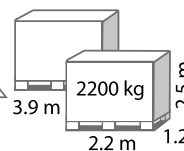

# SAUNA 17/2

16.5 m<sup>2</sup>

45 mm

18 mm

30.4 m<sup>2</sup>

38.03 m<sup>3</sup>

795 x 1730 mm

905 x 530 mm

PACKING

3.9 m  
2.2 m  
2.5 m  
2200 kg