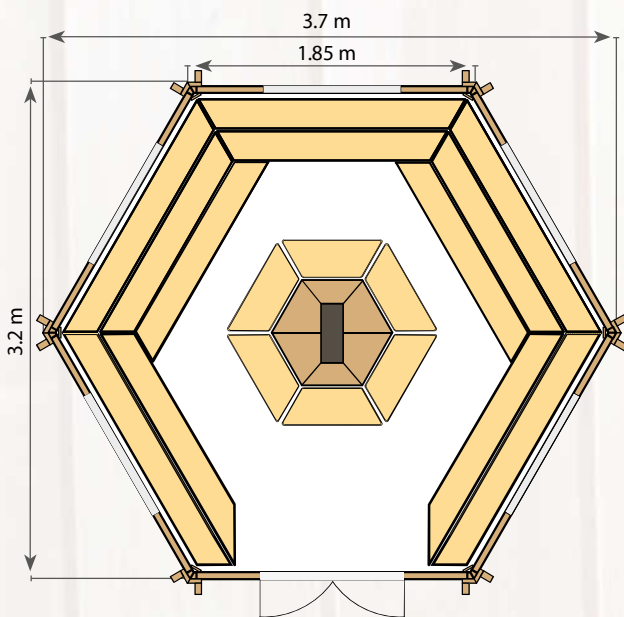

# VICTORIA 9

9.2 m<sup>2</sup>

45 mm

18 mm

19.2 m<sup>2</sup>

20.69 m<sup>3</sup>

1115 x 1630 mm

1090 x 910 mm

PACKING

1356 kg  
2.3 m  
1.2 m  
2.5 m