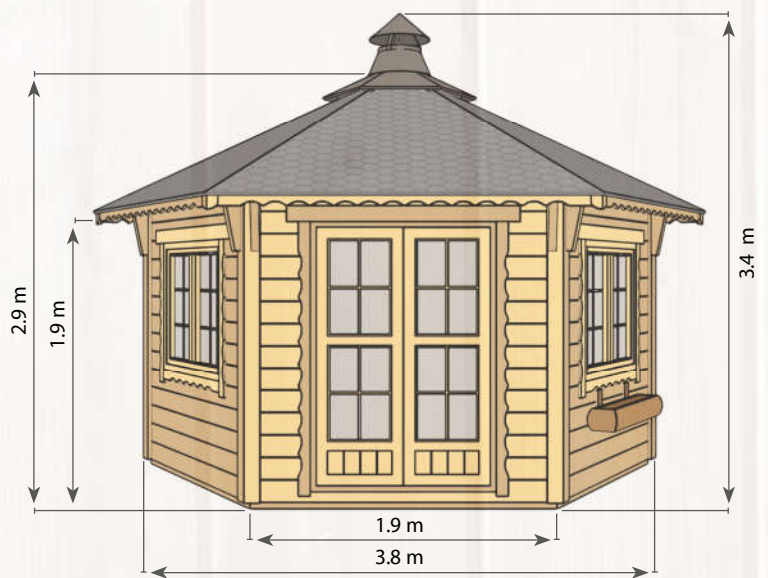

VIC9

GARDENHOUSE

18

# VICTORIA 9

9.2 m<sup>2</sup>

45 mm

18 mm

19.2 m<sup>2</sup>

20.69 m<sup>3</sup>

1115 x 1630 mm

1090 x 910 mm

PACKING

1356 kg  
2.3 m  
1.2 m  
2.5 m