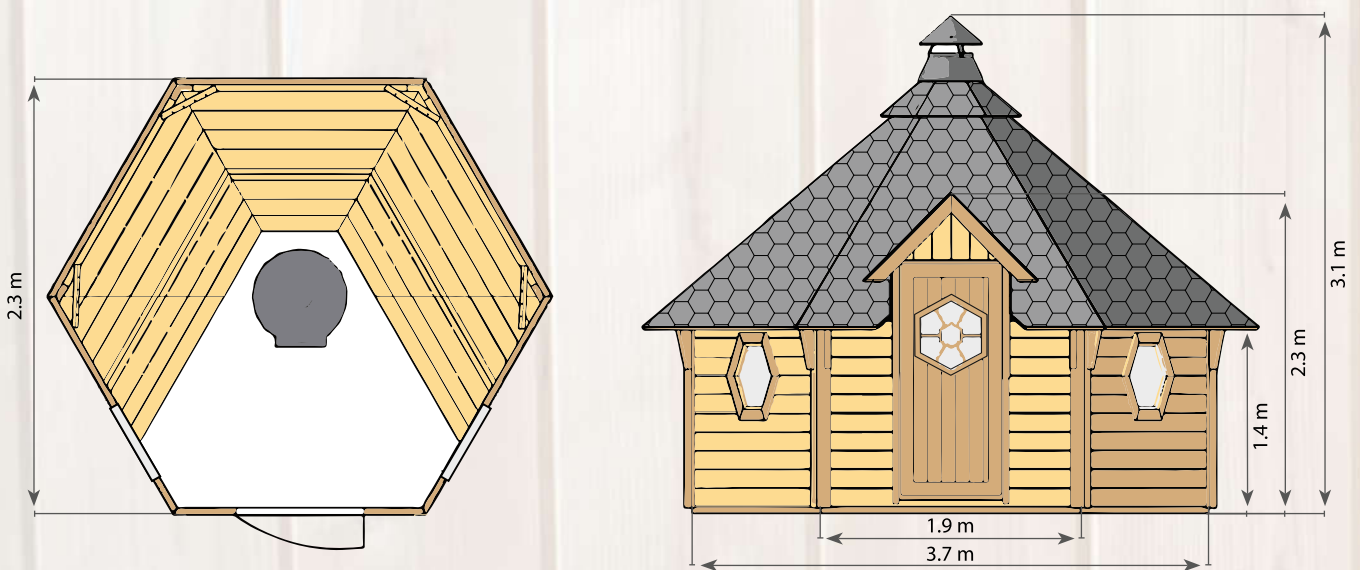

KOTA SAUNA

SAUNA 9 m²

41

9.2 m²

45 mm

18 mm

10.2 m²

18.12 m³

795 x 1730 mm

490 x 420 mm

1600 kg
PACKING