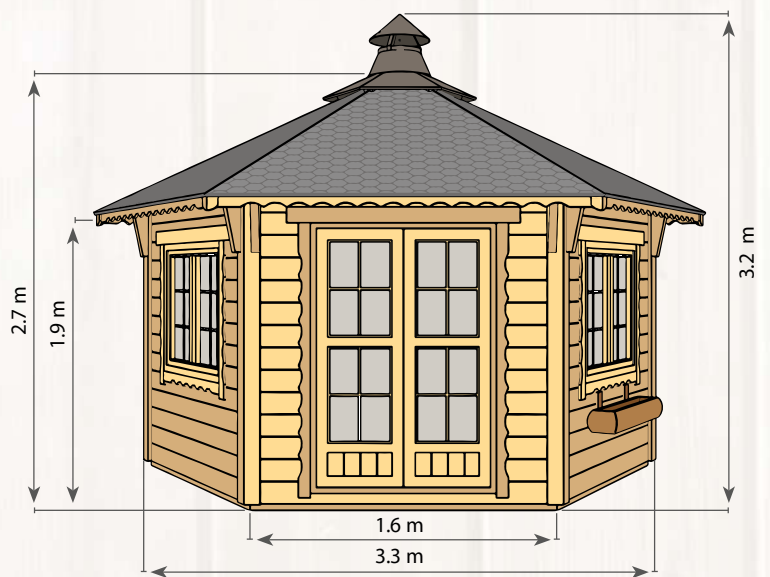

GARDENHOUSE

VIC6,5

VICTORIA 6.5

17

6.5 m²

45 mm

18 mm

11.4 m²

14.34 m³

1115 x 1630 mm

1090 x 910 mm

PACKING