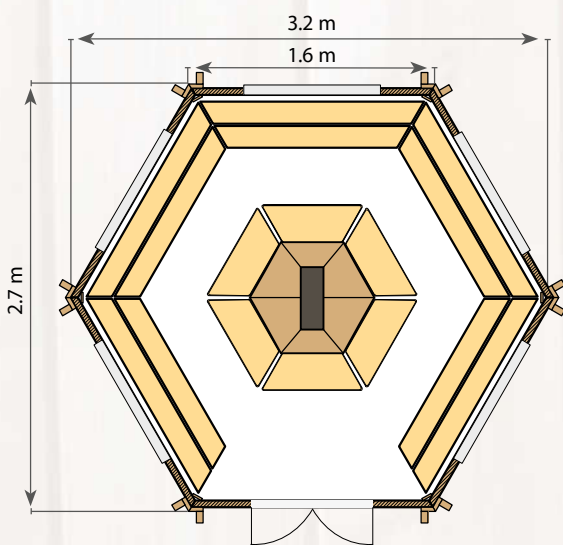

GARDENHOUSE

VIC6,5

VICTORIA 6.5

17

6.5 m²

45 mm

18 mm

11.4 m²

14.34 m³

1115 x 1630 mm

1090 x 910 mm

PACKING