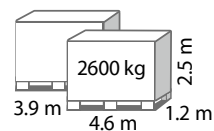

GRILLHOUSE

GK25

**KOTA 25 m<sup>2</sup>**

25 m<sup>2</sup>

45 mm

18 mm

47.1 m<sup>2</sup>

63.2 m<sup>3</sup>

1080 x 1730 mm

905 x 530 mm

PACKING

2600 kg  
3.9 m  
4.6 m  
1.2 m  
2.5 m