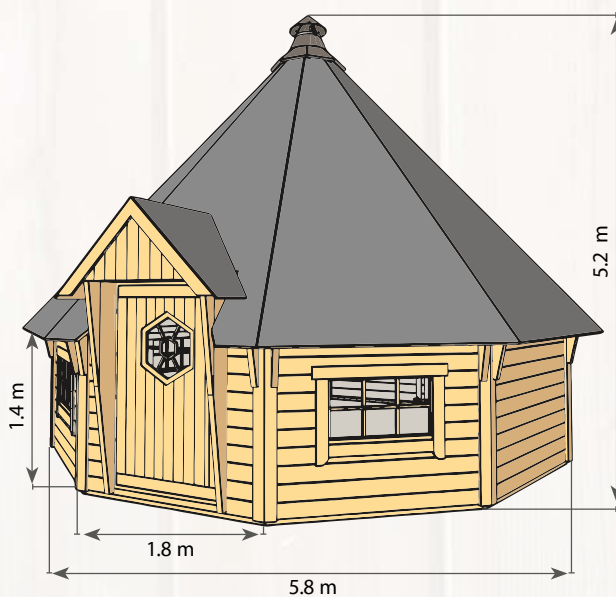

GRILLHOUSE

GK25

**KOTA 25 m<sup>2</sup>**

25 m<sup>2</sup>

45 mm

18 mm

47.1 m<sup>2</sup>

63.2 m<sup>3</sup>

1080 x 1730 mm

905 x 530 mm

PACKING

2600 kg  
3.9 m  
4.6 m  
1.2 m  
2.5 m