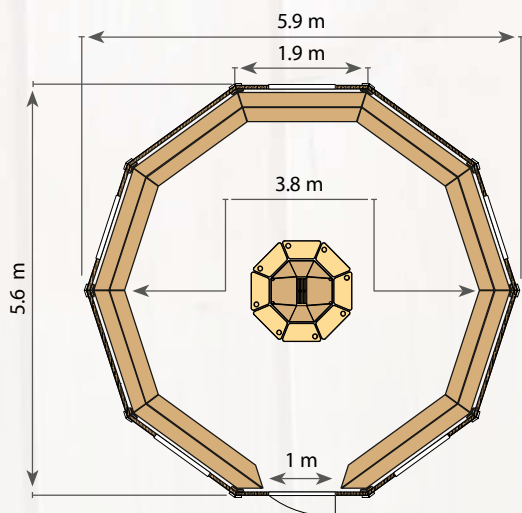

GRILLHOUSE

GK25

**KOTA 25 m<sup>2</sup>**

25 m<sup>2</sup>

45 mm

18 mm

47.1 m<sup>2</sup>

63.2 m<sup>3</sup>

1080 x 1730 mm

905 x 530 mm

PACKING

2600 kg  
3.9 m  
4.6 m  
1.2 m  
2.5 m