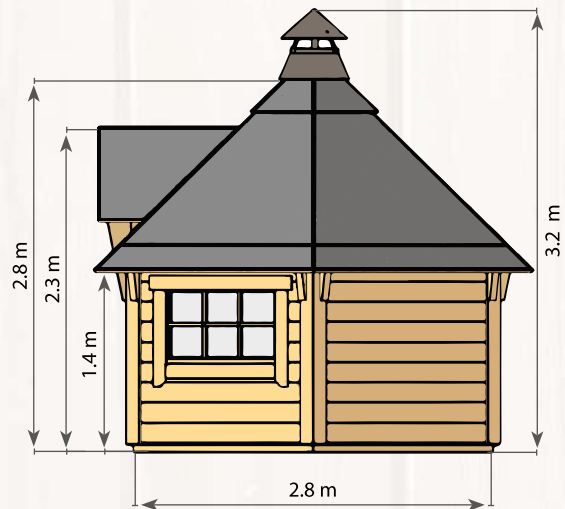

GRILLHOUSE

GK6.5

# KOTA 6.5 m<sup>2</sup>

6.5 m<sup>2</sup>

45 mm

18 mm

12.42 m<sup>2</sup>

8.24 m<sup>3</sup>

795 x 1600 mm

905 x 530 mm