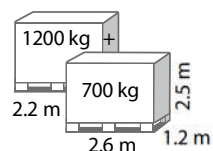

# KOTA 9 m<sup>2</sup> + SAUNA EXTENSION BOX

15

9 + 4.5 m<sup>2</sup>

45 mm

18 mm

17.4 + 8 m<sup>2</sup>

18.12 + 9 m<sup>3</sup>

800 x 1740 mm

905 x 530 mm

1170 x 580 mm

PACKING