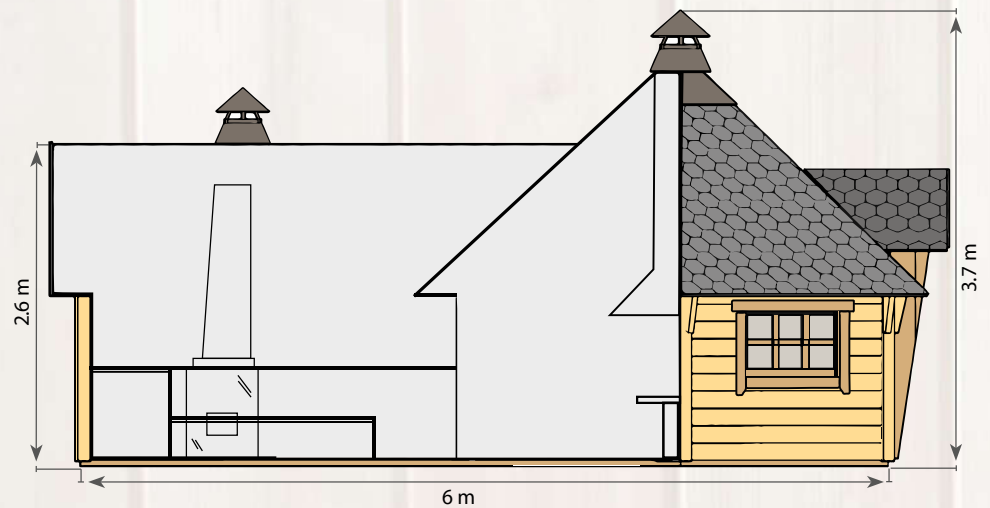

# KOTA 9 m<sup>2</sup> + SAUNA EXTENSION BOX

15

9 + 4.5 m<sup>2</sup>

45 mm

18 mm

17.4 + 8 m<sup>2</sup>

18.12 + 9 m<sup>3</sup>

800 x 1740 mm

905 x 530 mm

1170 x 580 mm

PACKING