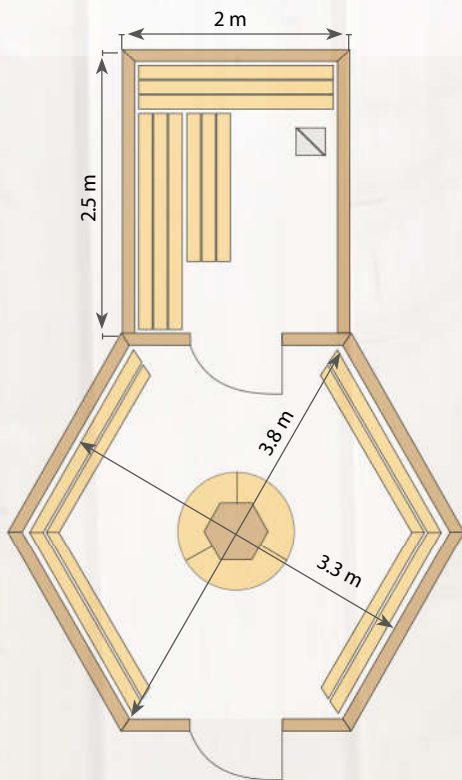

# KOTA 9 m<sup>2</sup> + SAUNA EXTENSION BOX

15

9 + 4.5 m<sup>2</sup>

45 mm

18 mm

17.4 + 8 m<sup>2</sup>

18.12 + 9 m<sup>3</sup>

800 x 1740 mm

905 x 530 mm

1170 x 580 mm

PACKING