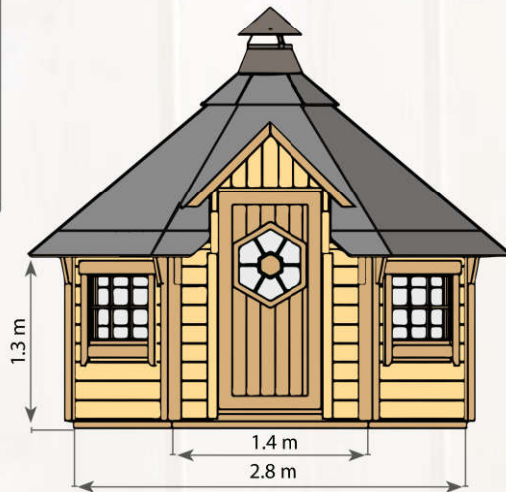

GRILLHOUSE

GK4.9

KOTA 4.9 m²

4.9 m²

45 mm

18 mm

10.2 m²

8.24 m³

795 x 1600 mm

905 x 530 mm

PACKING