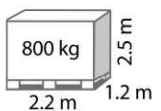

GRILLHOUSE

GK4.9

KOTA 4.9 m²

4.9 m²

45 mm

18 mm

10.2 m²

8.24 m³

795 x 1600 mm

905 x 530 mm

PACKING