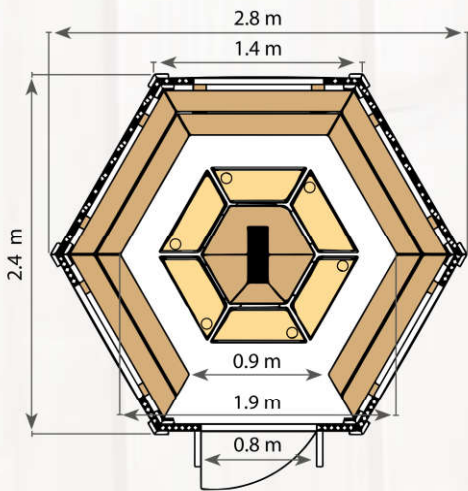

GRILLHOUSE

GK4.9

KOTA 4.9 m²

4.9 m²

45 mm

18 mm

10.2 m²

8.24 m³

795 x 1600 mm

905 x 530 mm

PACKING