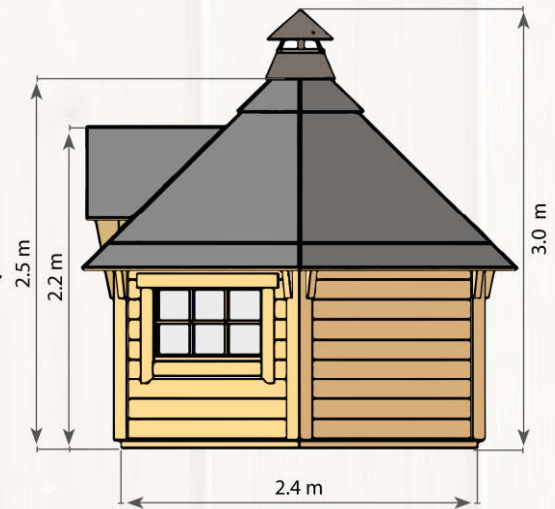

GRILLHOUSE

GK4.9

KOTA 4.9 m²

4.9 m²

45 mm

18 mm

10.2 m²

8.24 m³

795 x 1600 mm

905 x 530 mm

PACKING