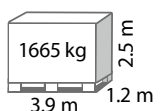

GRILLHOUSE

GK15

KOTA 14.9 m²

14,9 m²

45 mm

18 mm

27.52 m²

33.03 m³

795 x 1730 mm

905 x 530 mm

PACKING