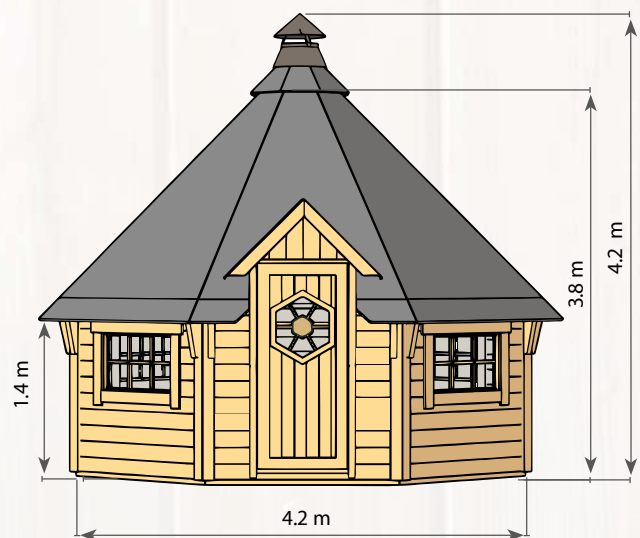

GRILLHOUSE

GK15

KOTA 14.9 m²

14,9 m²

45 mm

18 mm

27.52 m²

33.03 m³

795 x 1730 mm

905 x 530 mm

PACKING