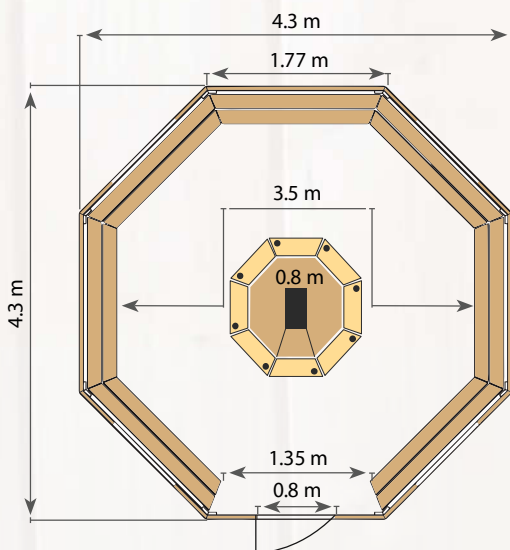

GRILLHOUSE

GK15

KOTA 14.9 m²

14,9 m²

45 mm

18 mm

27.52 m²

33.03 m³

795 x 1730 mm

905 x 530 mm

PACKING